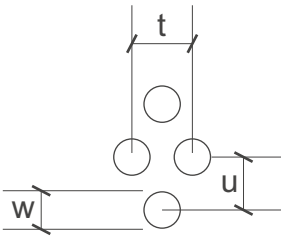

durch

dick
und
dünn

SHS

Lochbleche Butzbach GmbH

Telefon +49 (0) 6033 - 9646 -0

Telefax +49 (0) 6033 - 9646-30

welcome@lochblech.de

Rv 2,5-8,75 w=2,5mm t=8,75mm u=7,5mm open Area 7,5 % n = 15000/m²