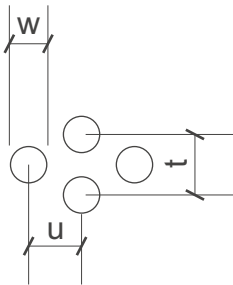

durch

dick
und
dünn

SHS

Lochbleche Butzbach GmbH

Telefon +49 (0) 6033 - 9646 -0

Telefax +49 (0) 6033 - 9646-30

welcome@lochblech.de

Rv 0,9-2,1 w=0,9mm t=2,1mm u=1,8375mm open Area 17 % n = 260000/m²