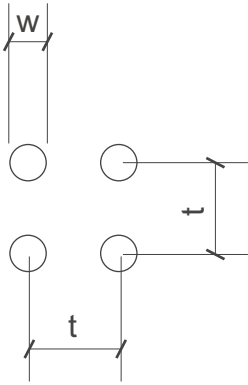

durch

dick
und
dünn

SHS

Lochbleche Butzbach GmbH

Telefon +49 (0) 6033 - 9646 -0

Telefax +49 (0) 6033 - 9646-30

welcome@lochblech.de

Rg 10-24,5 w=10mm t=24,5mm open Area 13,1% n = 1670/m²