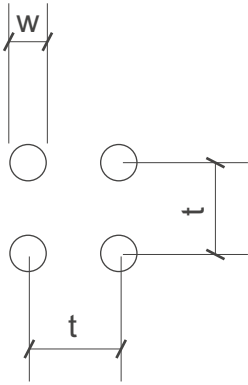

durch

dick
und
dünn

SHS

Lochbleche Butzbach GmbH

Telefon +49 (0) 6033 - 9646 -0

Telefax +49 (0) 6033 - 9646-30

welcome@lochblech.de

Rg 10-26 w=10mm t=26mm open Area 11,6% n = 1480/m²