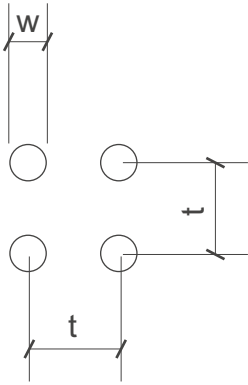

durch

dick
und
dünn

SHS

Lochbleche Butzbach GmbH

Telefon +49 (0) 6033 - 9646 -0

Telefax +49 (0) 6033 - 9646-30

welcome@lochblech.de

Rg 10-22,75 w=10mm t=22,75mm open Area 15,2% n = 1930/m²