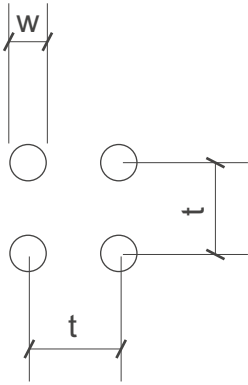

durch

dick
und
dünn

SHS

Lochbleche Butzbach GmbH

Telefon +49 (0) 6033 - 9646 -0

Telefax +49 (0) 6033 - 9646-30

welcome@lochblech.de

Rg 6,5-18 w=6,5mm t=18mm open Area 10,2% n = 3090/m²