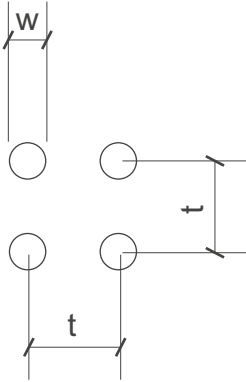

durch

dick
und
dünn

SHS

Lochbleche Butzbach GmbH

Telefon +49 (0) 6033 - 9646 -0

Telefax +49 (0) 6033 - 9646-30

welcome@lochblech.de

Rg 6,5-25 w=6,5mm t=25mm open Area 5,3 % n = 1600/m²