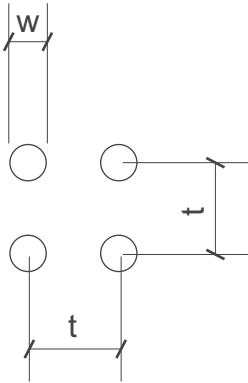

durch

dick
und
dünn

SHS

Lochbleche Butzbach GmbH

Telefon +49 (0) 6033 - 9646 -0

Telefax +49 (0) 6033 - 9646-30

welcome@lochblech.de

Rg 6-14 w=6mm t=14mm open Area 14,4% n = 5100/m²