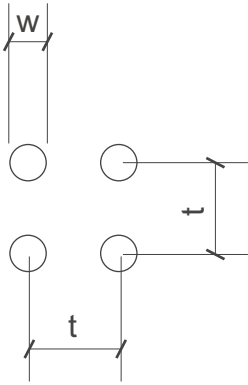

durch

dick
und
dünn

SHS

Lochbleche Butzbach GmbH

Telefon +49 (0) 6033 - 9646 -0

Telefax +49 (0) 6033 - 9646-30

welcome@lochblech.de

Rg 5,1-14 w=5,1mm t=14mm open Area 10,4% n = 5100/m²