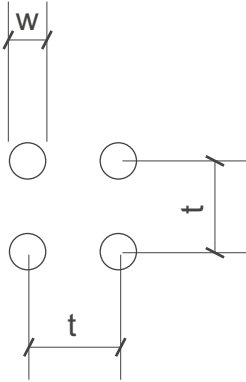

durch

dick
und
dünn

SHS

Lochbleche Butzbach GmbH

Telefon +49 (0) 6033 - 9646 -0

Telefax +49 (0) 6033 - 9646-30

welcome@lochblech.de

Rg 4,1-8,75 w=4,1mm t=8,75mm open Area 17,2 % n = 13100/m²