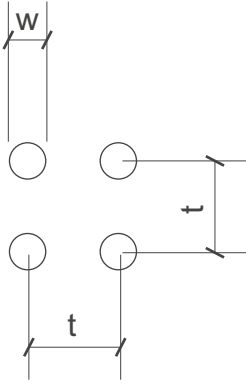

durch

dick
und
dünn

SHS

Lochbleche Butzbach GmbH

Telefon +49 (0) 6033 - 9646 -0

Telefax +49 (0) 6033 - 9646-30

welcome@lochblech.de

Rg 3,25-8,75 w=3,25mm t=8,75mm open Area 10,8 % n = 13100/m²