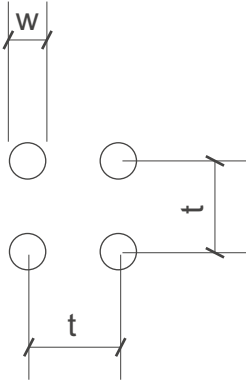

durch

dick
und
dünn

SHS

Lochbleche Butzbach GmbH

Telefon +49 (0) 6033 - 9646 -0

Telefax +49 (0) 6033 - 9646-30

welcome@lochblech.de

Rg 3,1-7,8 w=3,1mm t=7,8mm open Area 12,4 % n = 16400/m²