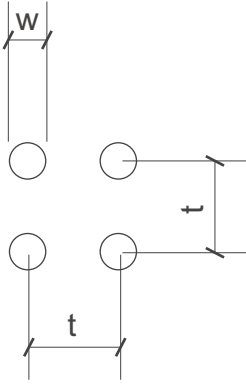

durch

dick
und
dünn

SHS

Lochbleche Butzbach GmbH

Telefon +49 (0) 6033 - 9646 -0

Telefax +49 (0) 6033 - 9646-30

welcome@lochblech.de

Rg 2,5-8,75 w=2,5mm t=8,75mm open Area 6,4 % n = 13100/m²