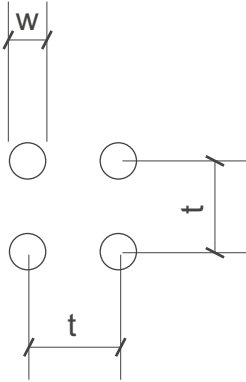

durch

dick
und
dünn

SHS

Lochbleche Butzbach GmbH

Telefon +49 (0) 6033 - 9646 -0

Telefax +49 (0) 6033 - 9646-30

welcome@lochblech.de

Rg 2,1-7,8 w=2,1mm t=7,8mm open Area 5,7 % n = 16400/m²