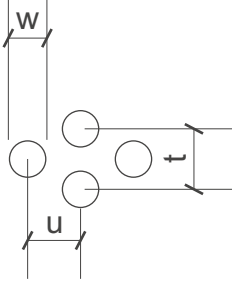

durch

dick
und
dünn

SHS

Lochbleche Butzbach GmbH

Telefon +49 (0) 6033 - 9646 -0

Telefax +49 (0) 6033 - 9646-30

welcome@lochblech.de

Rv 50-60 w=50mm t=60mm u=50,75mm open Area 63% n = 320/m²