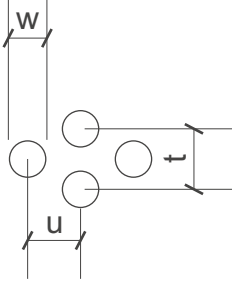

durch

dick
und
dünn

SHS

Lochbleche Butzbach GmbH

Telefon +49 (0) 6033 - 9646 -0

Telefax +49 (0) 6033 - 9646-30

welcome@lochblech.de

Rv 40-50 w=40mm t=50mm u=43,8mm open Area 58% n = 460/m²