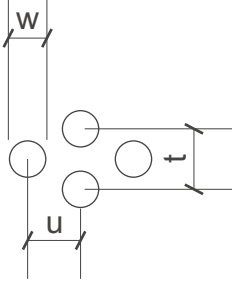

durch

dick
und
dünn

SHS

Lochbleche Butzbach GmbH

Telefon +49 (0) 6033 - 9646 -0

Telefax +49 (0) 6033 - 9646-30

welcome@lochblech.de

Rv 40-45 w=40mm t=45mm u=39,4mm open Area 71,7% n = 570/m²