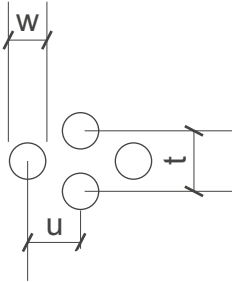

durch

dick
und
dünn

SHS

Lochbleche Butzbach GmbH

Telefon +49 (0) 6033 - 9646 -0

Telefax +49 (0) 6033 - 9646-30

welcome@lochblech.de

Rv 25-27 w=25mm t=27mm u=23,5mm open Area 77,8% n = 1580/m²