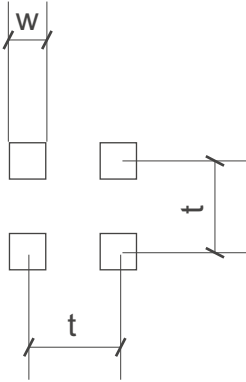

durch

dick
und
dünn

SHS

Lochbleche Butzbach GmbH

Telefon +49 (0) 6033 - 9646 -0

Telefax +49 (0) 6033 - 9646-30

welcome@lochblech.de

Qg 10-14 w=10mm t=14mm open Area 51 % n = 5100/m²