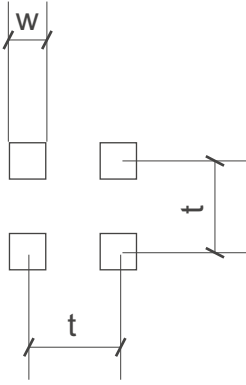

durch

dick
und
dünn

SHS

Lochbleche Butzbach GmbH

Telefon +49 (0) 6033 - 9646 -0

Telefax +49 (0) 6033 - 9646-30

welcome@lochblech.de

Qg 10-12 w=10mm t=12mm open Area 69 % n = 6900/m²