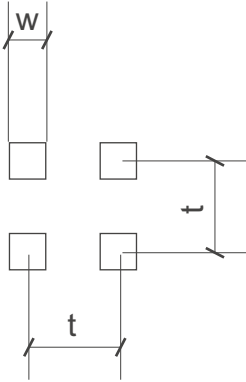

durch

dick
und
dünn

SHS

Lochbleche Butzbach GmbH

Telefon +49 (0) 6033 - 9646 -0

Telefax +49 (0) 6033 - 9646-30

welcome@lochblech.de

Qg 8-14 w=8mm t=14mm open Area 33 % n = 5100/m²