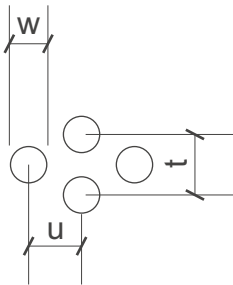

durch

dick
und
dünn

SHS

Lochbleche Butzbach GmbH

Telefon +49 (0) 6033 - 9646 -0

Telefax +49 (0) 6033 - 9646-30

welcome@lochblech.de

Rv 0,9-1,5 w=0,9mm t=1,5mm u=1,3mm open Area 33 % n = 510000/m²