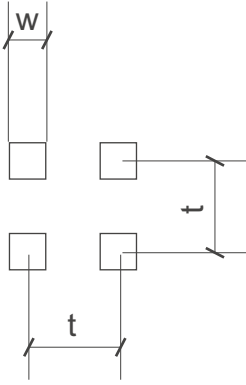

durch

dick
und
dünn

SHS

Lochbleche Butzbach GmbH

Telefon +49 (0) 6033 - 9646 -0

Telefax +49 (0) 6033 - 9646-30

welcome@lochblech.de

Qg 8-12 w=8mm t=12mm open Area 44 % n = 6900/m²