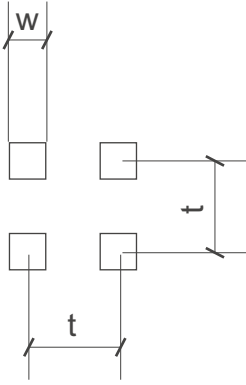

durch

dick
und
dünn

SHS

Lochbleche Butzbach GmbH

Telefon +49 (0) 6033 - 9646 -0

Telefax +49 (0) 6033 - 9646-30

welcome@lochblech.de

Qg 8-11 w=8mm t=11mm open Area 53 % n = 8300/m²