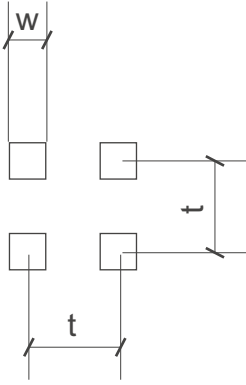

durch

dick
und
dünn

SHS

Lochbleche Butzbach GmbH

Telefon +49 (0) 6033 - 9646 -0

Telefax +49 (0) 6033 - 9646-30

welcome@lochblech.de

Qg 8-10 w=8mm t=10mm open Area 64 % n = 10000/m²