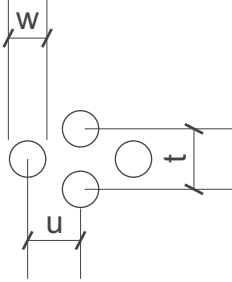

durch

dick
und
dünn

SHS

Lochbleche Butzbach GmbH

Telefon +49 (0) 6033 - 9646 -0

Telefax +49 (0) 6033 - 9646-30

welcome@lochblech.de

Rv 20-24 w=20mm t=24mm u=21mm open Area 63% n = 2000/m²