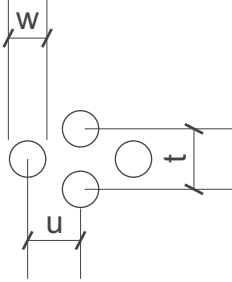

durch

dick
und
dünn

SHS

Lochbleche Butzbach GmbH

Telefon +49 (0) 6033 - 9646 -0

Telefax +49 (0) 6033 - 9646-30

welcome@lochblech.de

Rv 15-22 w=15mm t=22mm u=19,25mm open Area 42,2% n = 2380/m²