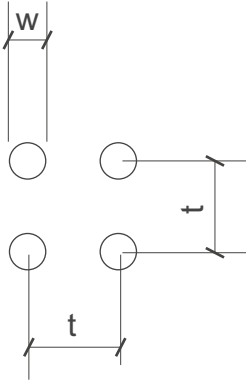

durch

dick
und
dünn

SHS

Lochbleche Butzbach GmbH

Telefon +49 (0) 6033 - 9646 -0

Telefax +49 (0) 6033 - 9646-30

welcome@lochblech.de

Rg 12-25 w=12mm t=25mm open Area 18 % n = 1600/m²