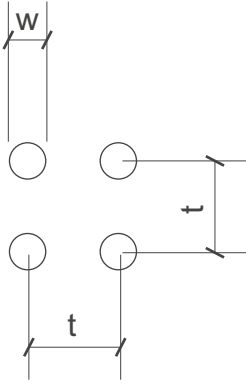

durch

dick
und
dünn

SHS

Lochbleche Butzbach GmbH

Telefon +49 (0) 6033 - 9646 -0

Telefax +49 (0) 6033 - 9646-30

welcome@lochblech.de

Rg 10-15 w=10mm t=15mm open Area 35 % n = 4400/m²