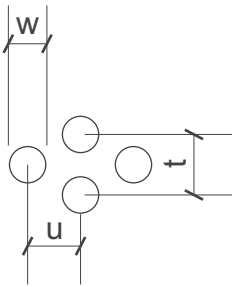

durch

dick
und
dünn

SHS

Lochbleche Butzbach GmbH

Telefon +49 (0) 6033 - 9646 -0

Telefax +49 (0) 6033 - 9646-30

welcome@lochblech.de

Rv 10-14 w=10mm t=14mm u=12,25mm open Area 46 % n = 10000/m²