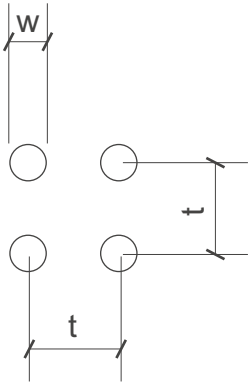

durch

dick
und
dünn

SHS

Lochbleche Butzbach GmbH

Telefon +49 (0) 6033 - 9646 -0

Telefax +49 (0) 6033 - 9646-30

welcome@lochblech.de

Rg 18-50 w=18mm t=50mm open Area 11,75 % n = 400/m²