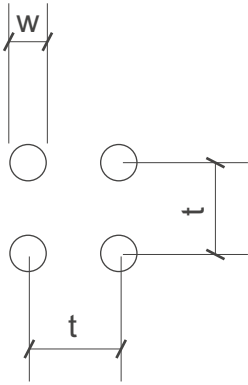

durch

dick
und
dünn

SHS

Lochbleche Butzbach GmbH

Telefon +49 (0) 6033 - 9646 -0

Telefax +49 (0) 6033 - 9646-30

welcome@lochblech.de

Rg 20-43,3 w=20mm t=43,3mm open Area 16,7% n = 530/m²