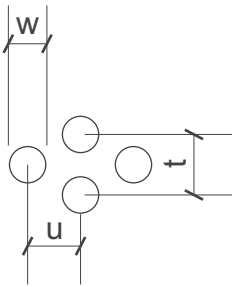

durch

dick
und
dünn

SHS

Lochbleche Butzbach GmbH

Telefon +49 (0) 6033 - 9646 -0

Telefax +49 (0) 6033 - 9646-30

welcome@lochblech.de

Rv 7-12 w=7mm t=12mm u=10,5mm open Area 31 % n = 10000/m²