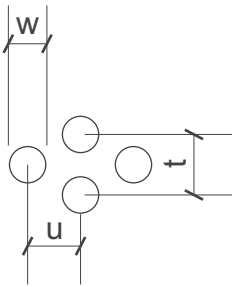

durch

dick
und
dünn

SHS

Lochbleche Butzbach GmbH

Telefon +49 (0) 6033 - 9646 -0

Telefax +49 (0) 6033 - 9646-30

welcome@lochblech.de

Rv 6-12 w=6mm t=12mm u=10,5mm open Area 23 % n = 10000/m²