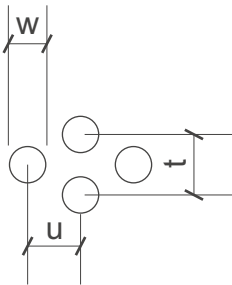

durch

dick
und
dünn

SHS

Lochbleche Butzbach GmbH

Telefon +49 (0) 6033 - 9646 -0

Telefax +49 (0) 6033 - 9646-30

welcome@lochblech.de

Rv 0,8-1,5 w=0,8mm t=1,5mm u=1,3mm open Area 26 % n = 510000/m²