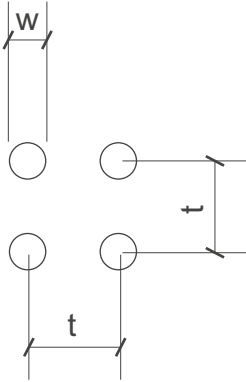

durch

dick
und
dünn

SHS

Lochbleche Butzbach GmbH

Telefon +49 (0) 6033 - 9646 -0

Telefax +49 (0) 6033 - 9646-30

welcome@lochblech.de

Rg 5,1-15 w=5,1mm t=15mm open Area 9 % n = 4400/m²