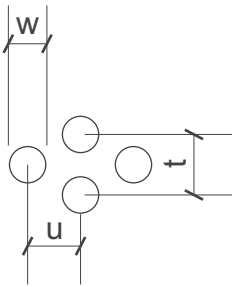

durch

dick
und
dünn

SHS

Lochbleche Butzbach GmbH

Telefon +49 (0) 6033 - 9646 -0

Telefax +49 (0) 6033 - 9646-30

welcome@lochblech.de

Rv 5,1-10 w=5,1mm t=10mm u=8,75mm open Area 24 % n = 10000/m²