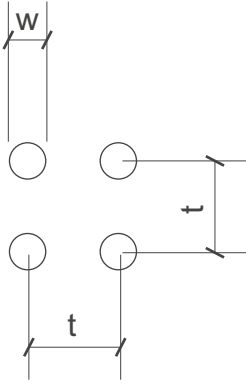

durch

dick
und
dünn

SHS

Lochbleche Butzbach GmbH

Telefon +49 (0) 6033 - 9646 -0

Telefax +49 (0) 6033 - 9646-30

welcome@lochblech.de

Rg 4,5-25 w=4,5mm t=25mm open Area 3 % n = 1600/m²