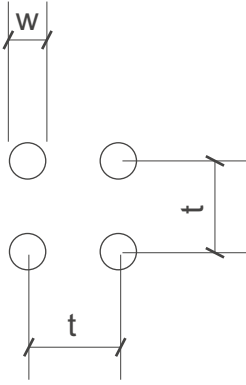

durch

dick
und
dünn

SHS

Lochbleche Butzbach GmbH

Telefon +49 (0) 6033 - 9646 -0

Telefax +49 (0) 6033 - 9646-30

welcome@lochblech.de

Rg 4,1-10 w=4,1mm t=10mm open Area 13 % n = 10000/m²