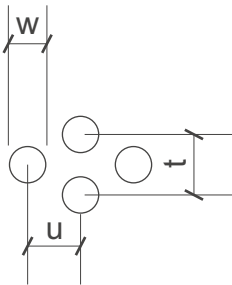

durch

dick
und
dünn

SHS

Lochbleche Butzbach GmbH

Telefon +49 (0) 6033 - 9646 -0

Telefax +49 (0) 6033 - 9646-30

welcome@lochblech.de

Rv 4,1-5 w=4,1mm t=5mm u=4,375mm open Area 61 % n = 50000/m²