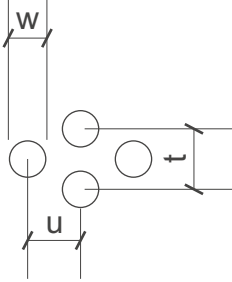

durch

dick
und
dünn

SHS

Lochbleche Butzbach GmbH

Telefon +49 (0) 6033 - 9646 -0

Telefax +49 (0) 6033 - 9646-30

welcome@lochblech.de

Rv 3,1-7,5 w=3,1mm t=7,5mm u=6,5mm open Area 15,5% n = 20440/m²