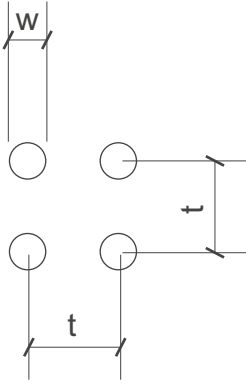

durch

dick
und
dünn

SHS

Lochbleche Butzbach GmbH

Telefon +49 (0) 6033 - 9646 -0

Telefax +49 (0) 6033 - 9646-30

welcome@lochblech.de

Rg 3,1-5,75 w=3,1mm t=5,75mm open Area 23 % n = 30200/m²