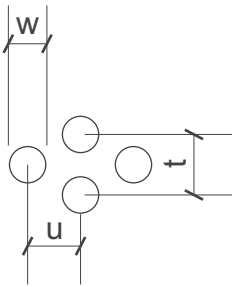

durch

dick
und
dünn

SHS

Lochbleche Butzbach GmbH

Telefon +49 (0) 6033 - 9646 -0

Telefax +49 (0) 6033 - 9646-30

welcome@lochblech.de

Rv 3,1-5 w=3,1mm t=5mm u=4,375mm open Area 35 % n = 50000/m²