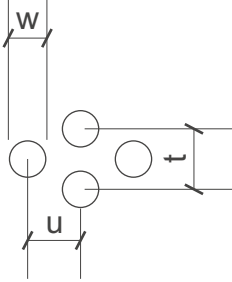

durch

dick
und
dünn

SHS

Lochbleche Butzbach GmbH

Telefon +49 (0) 6033 - 9646 -0

Telefax +49 (0) 6033 - 9646-30

welcome@lochblech.de

Rv 3,1-6,47 w=3,1mm t=6,47mm u=5,6mm open Area 20,8% n = 27470/m²