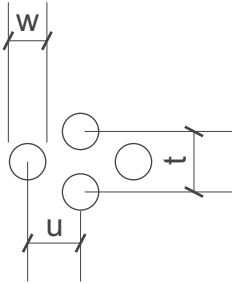

durch

dick
und
dünn

SHS

Lochbleche Butzbach GmbH

Telefon +49 (0) 6033 - 9646 -0

Telefax +49 (0) 6033 - 9646-30

welcome@lochblech.de

Rv 2,5-5 w=2,5mm t=5mm u=4,375mm open Area 23 % n = 50000/m²