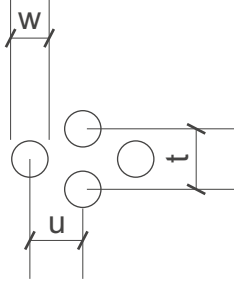

durch

dick
und
dünn

SHS

Lochbleche Butzbach GmbH

Telefon +49 (0) 6033 - 9646 -0

Telefax +49 (0) 6033 - 9646-30

welcome@lochblech.de

Rv 2,1-5,5 w=2,1mm t=5,5mm u=4,8mm o_r