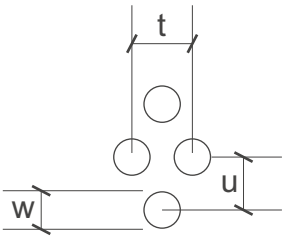

durch

dick
und
dünn

SHS

Lochbleche Butzbach GmbH

Telefon +49 (0) 6033 - 9646 -0

Telefax +49 (0) 6033 - 9646-30

welcome@lochblech.de

Rv 10-24,5 w=10mm t=24,5mm u=21mm open Area 15,3 % n = 1900/m²