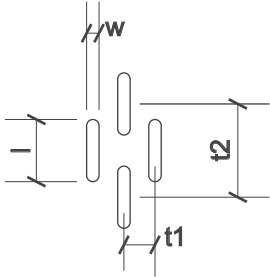

Lv 6x30 - 15 x 38mm | Fo =30% ca.1754 Loecher/Qm

durch

**dick**  
und  
**dünn**

# SHS

Lochbleche Butzbach GmbH

Telefon +49 (0) 6033 - 9646 -0

Telefax +49 (0) 6033 - 9646-30

welcome@lochblech.de

Lv 6x30-15x38 w=6 l=30 t1=15 t2=38 Ao=30,2% n=1750/m<sup>2</sup>

DIN EN ISO 9001:2000  
Reg.-Nr. 73 100 846