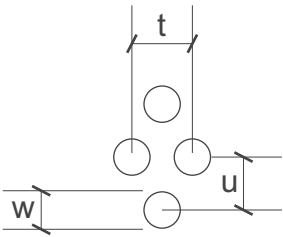

durch

dick
und
dünn

SHS

Lochbleche Butzbach GmbH

Telefon +49 (0) 6033 - 9646 -0

Telefax +49 (0) 6033 - 9646-30

welcome@lochblech.de

Rv 5,1-14 w=5,1mm t=14mm u=12mm open Area 12,2 % n = 5900/m²