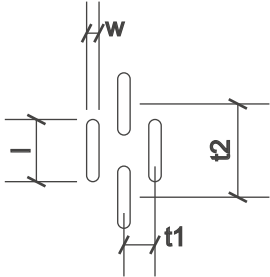

durch

dick
und
dünn

SHS

Lochbleche Butzbach GmbH

Telefon +49 (0) 6033 - 9646 -0

Telefax +49 (0) 6033 - 9646-30

welcome@lochblech.de

Lv 1,75x20-4,75x25 w=1,75 l=20 t1=4,75 t2=25 Ao=28,9% n=8420/m²